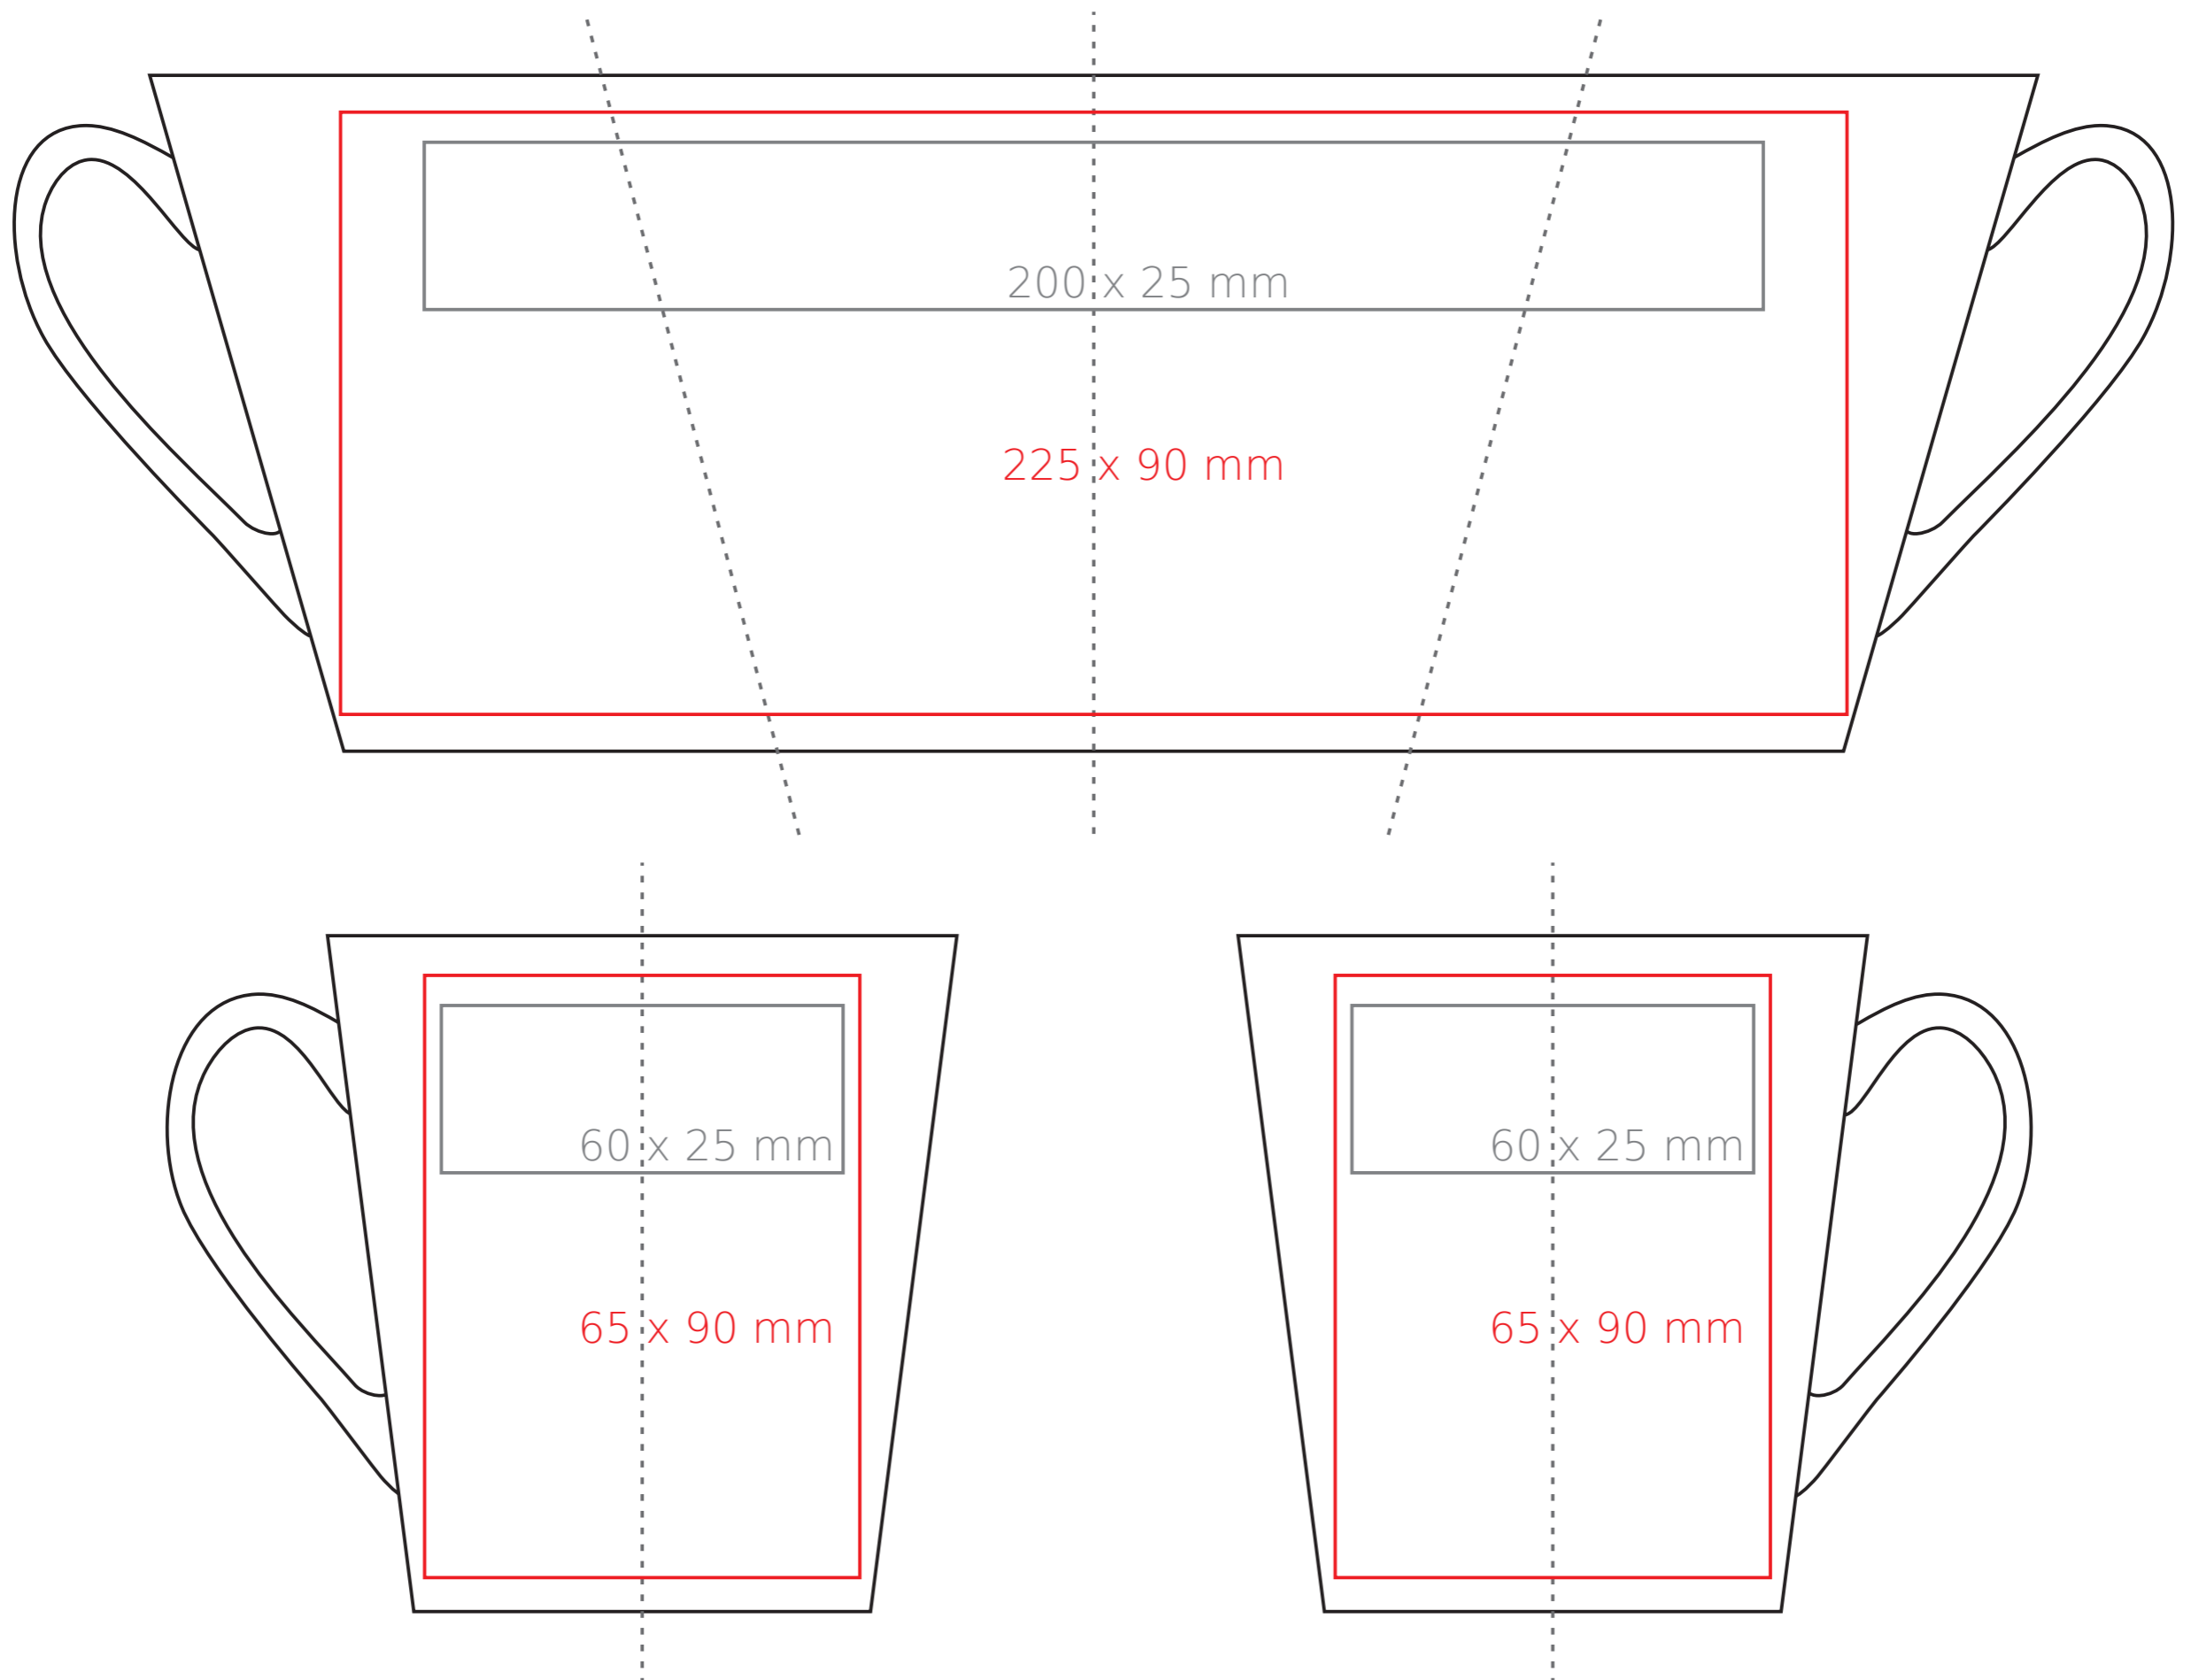

# PARISIAN

330 ml / h: 101 mm / Ø 94 mm

Nadruk na uchu	- 70 x 10 mm
Nadruk wewnątrz na ściance	- 45 x 20 mm
Nadruk wewnątrz na dnie	- Ø 30 mm
Nadruk od spodu	- Ø 35 mm

\*W przypadku projektów dla kalkomanii wybiegających poza standardową powierzchnię nadruku prosimy o kontakt z działem handlowym.

## legenda

- Nadruk kalkomania (Transfer Print)
- Piaskowanie (Sensitive Touch)
- Nadruk bezpośredni (Direct Print)